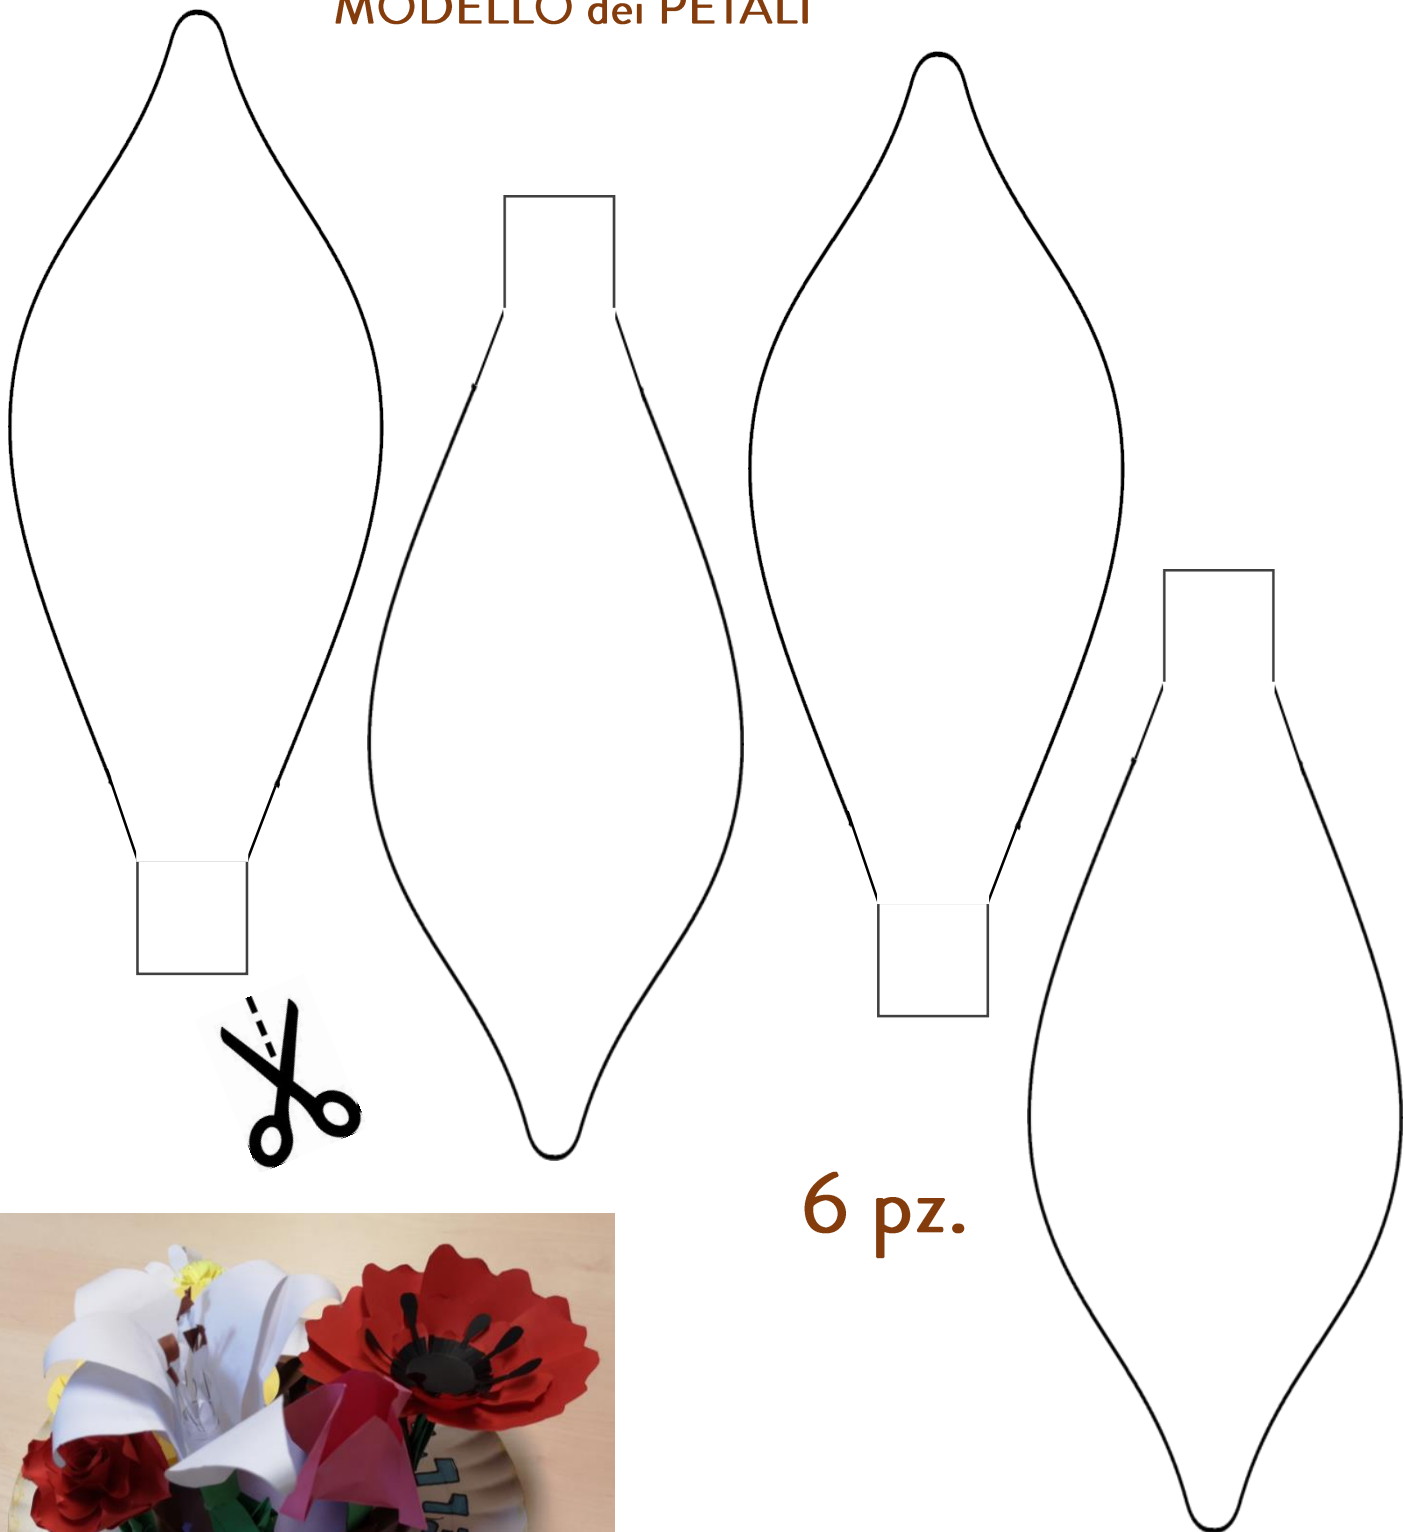

Il GIGLIO della Pace

LABORATORIO QUARESIMA 2021

MODELLO dei PETALI

6 pz.

Il GIGLIO della Pace

LABORATORIO QUARESIMA 2021

CENTRO DI PASTORALE
RAGAZZI
DIOCESI DI VERONA

giovani.verona.it